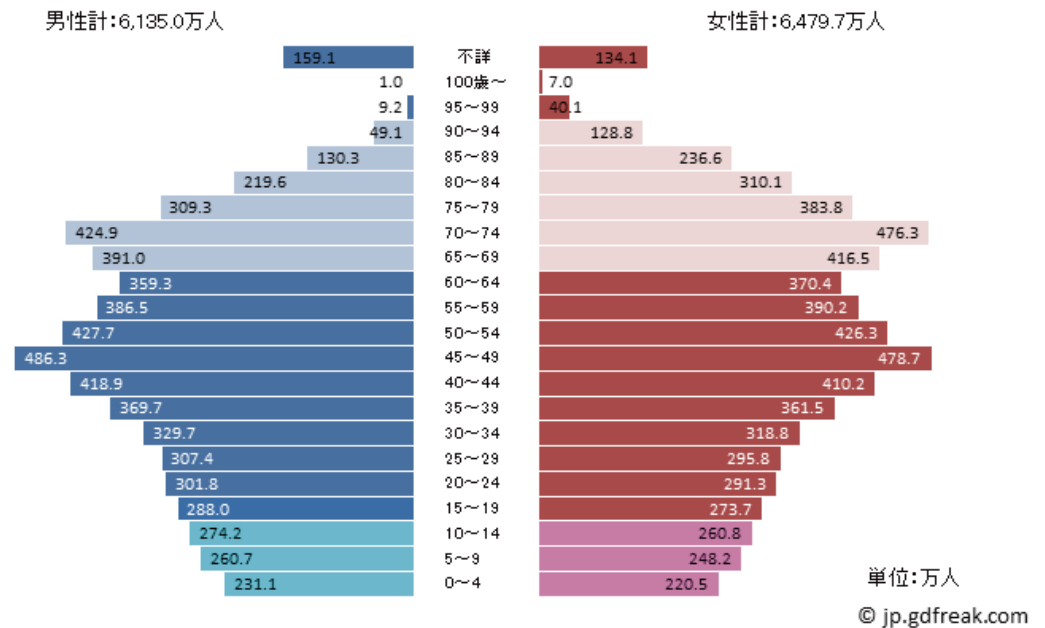

限界集落って何？

その地域での人口の 50%以上が 65 歳以上で
農業用水、森林、道路などの維持管理が集落
として共同生活を維持することが
限界に近づきつつある集落のことを言う

(Wikipedia より抜粋)

日本の現状認識

山間部をはじめとする地域の過疎化・限界集落化

ほとんどの田舎が人口減少・少子高齢化

→ 地域衰退が深刻化している

限界集落へと化しつつある

このまま過疎化が進行し限界集落が増えると、
国土のおよそ 60%が整備不能の荒地になってしまう

2020年 日本の人口構成

作成理由

- ・ 日本に現存する限界集落はほとんどが数十年後に消滅するような集落ばかり
- ・ 自分たちの生まれ育った土地が失われてしまうかもしれない

「このままの状態では放置してはいけない」

「その反面で新しいビジネスとして繋がるのでは？」

テーマ

限界集落の復興と空き家問題の解決